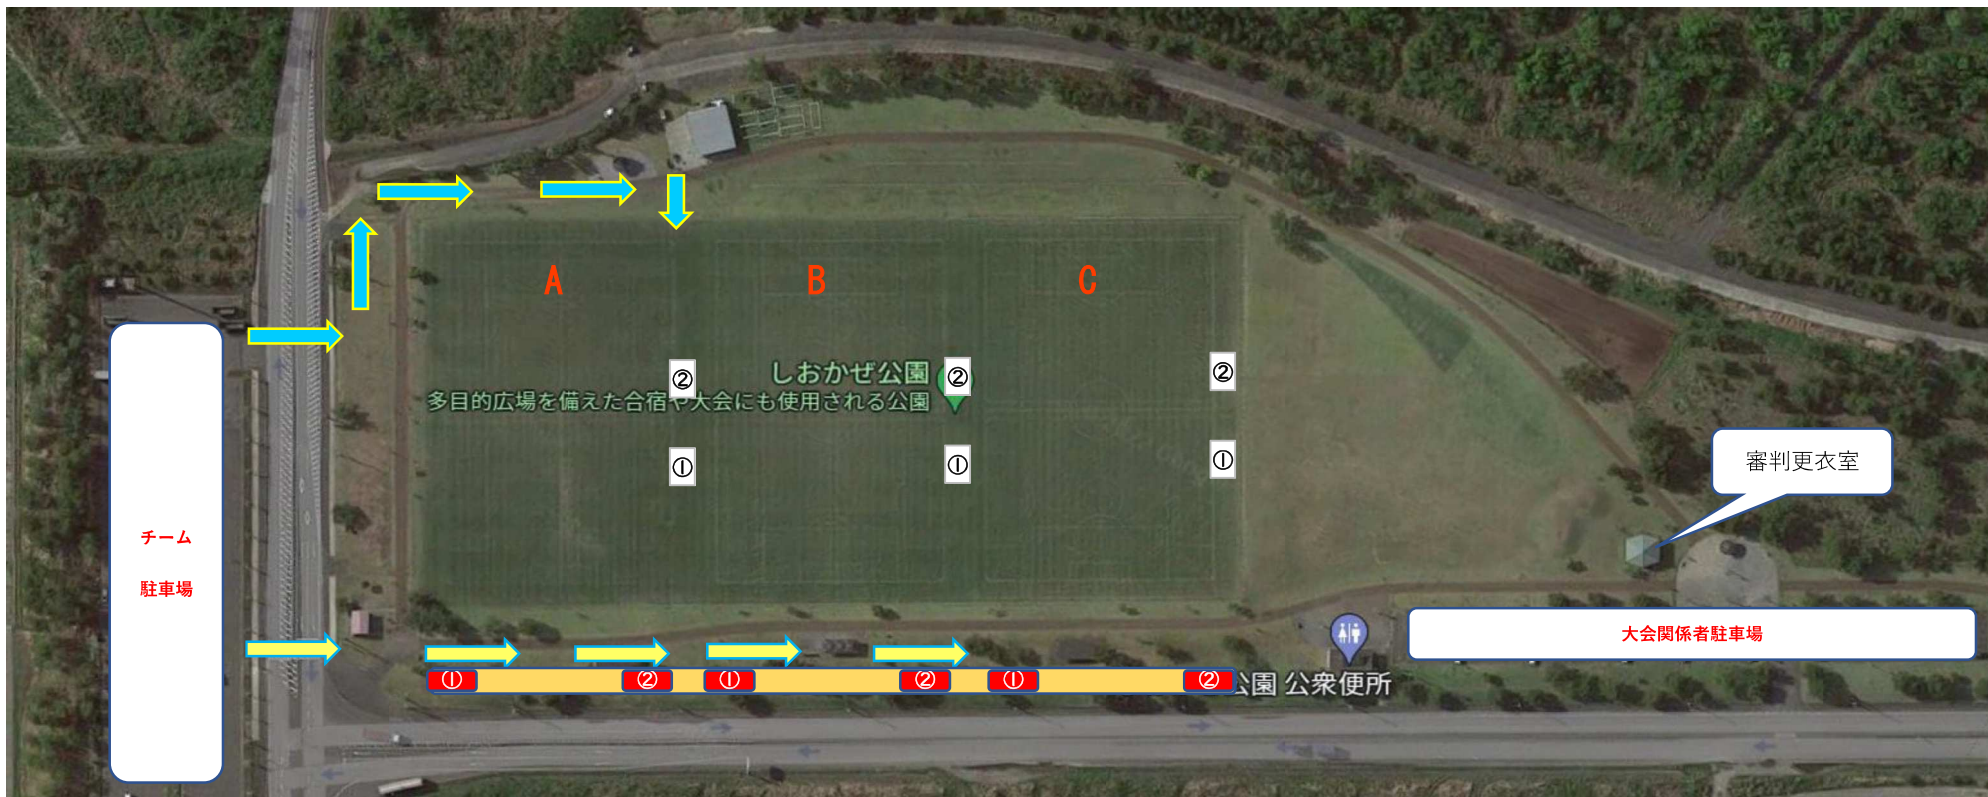

【志布志運動公園全体図（選手動線・観客動線）】

- 
大会関係者動線
- 
一般観客動線
- 
一般観客席
- 
声出し（鳴り物）エリア

【陸上競技場】

(スタンド中央 (前面) と両サイド)

【人工芝サッカー場（ベンチ配置・横断幕掲出エリア）】

【しおかぜ公園全体図（選手動線・観客動線）】

 大会関係者動線
 一般観客動線

 一般観客席
 声出し（鳴り物）エリア

【しおかぜ公園（横断幕掲出エリア）】

横断幕掲出エリア

植栽されている木にロープを付けて、ここに横断幕が張れるように検討しています。