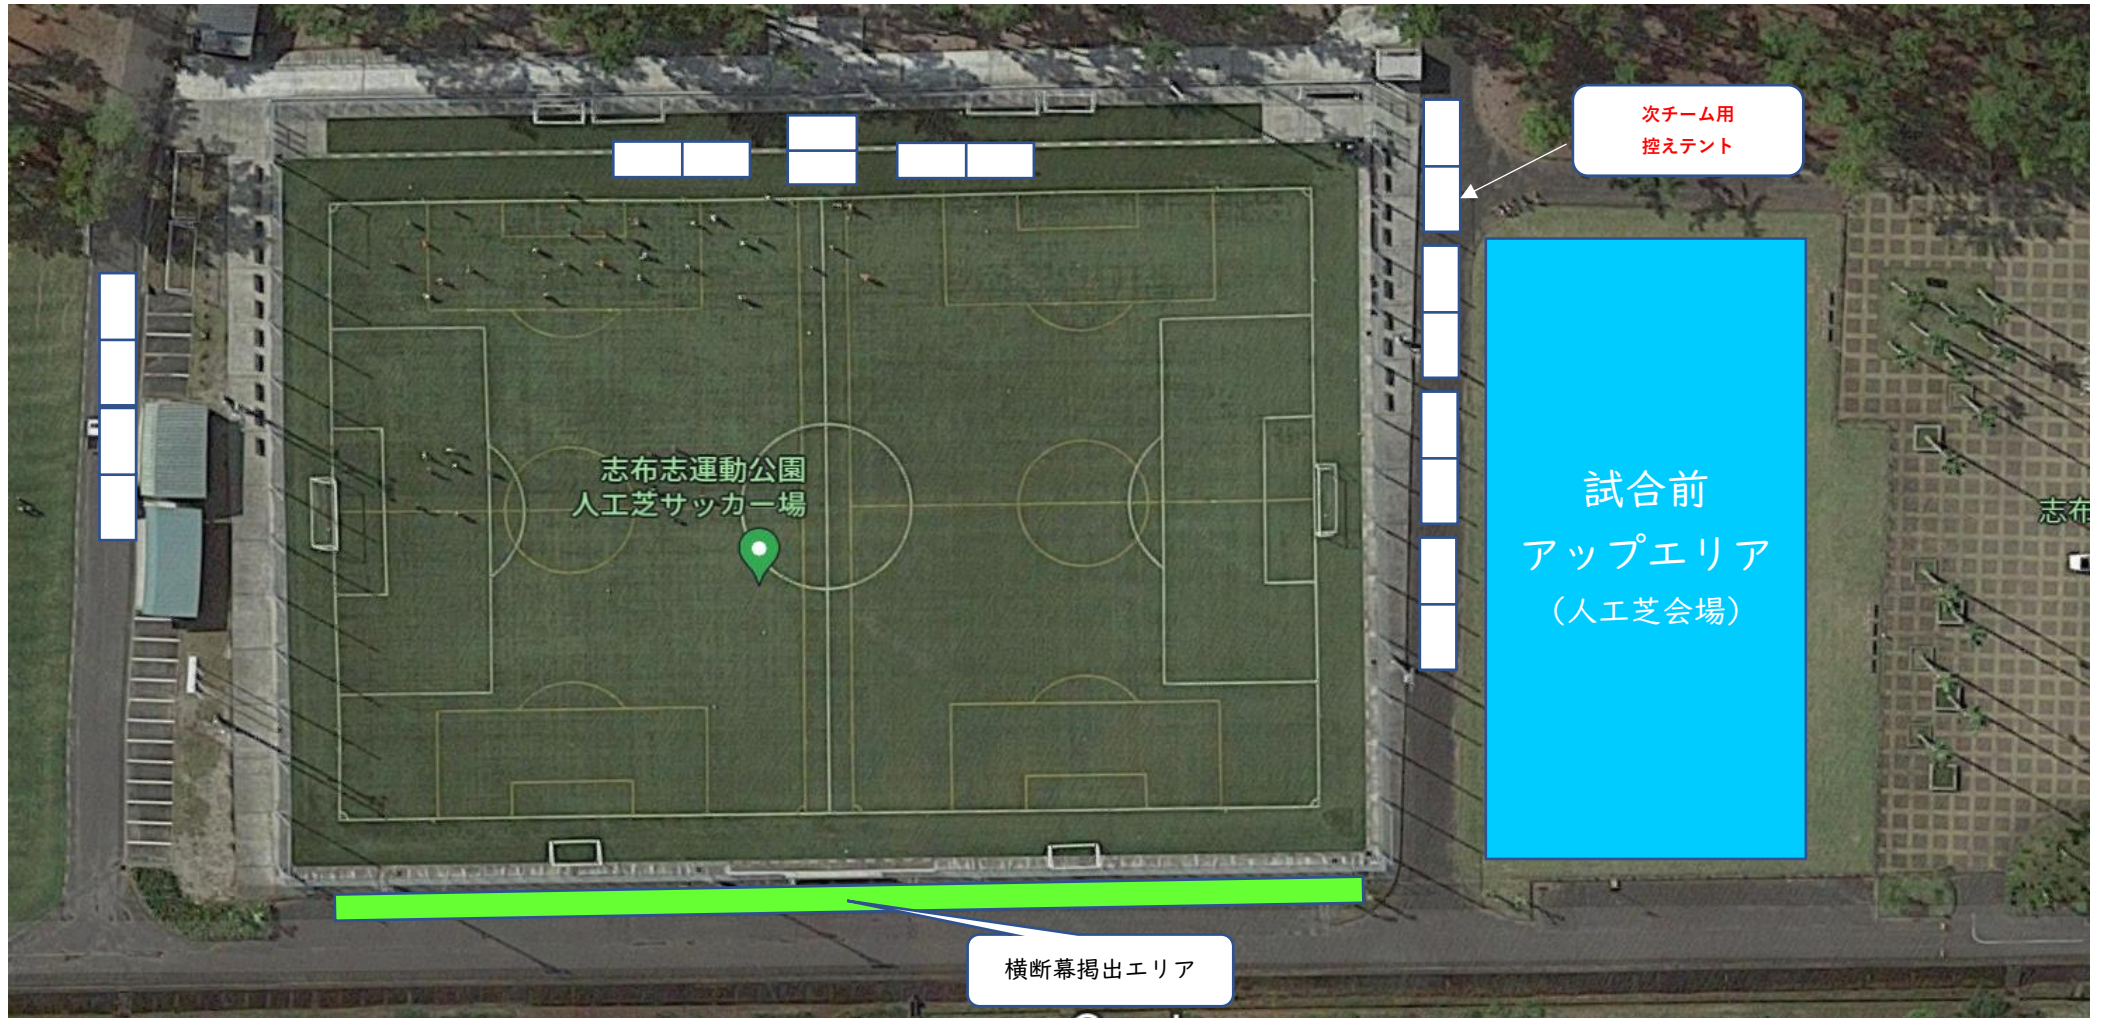

【志布志運動公園全体図（選手動線・観客動線）】

- 
大会関係者動線
- 
一般観客動線
- 
一般観客席
- 
声出し（鳴り物）エリア

【陸上競技場】

(スタンド中央 (前面) と両サイド)

【人工芝サッカー場（ベンチ配置・横断幕掲出エリア）】

【しおかぜ公園全体図（選手動線・観客動線）】

 大会関係者動線
 一般観客動線

 一般観客席
 声出し（鳴り物）エリア

【しおかぜ公園（横断幕掲出エリア）】

横断幕掲出エリア

植栽されている木にロープを付けて、ここに横断幕が張れるように検討しています。