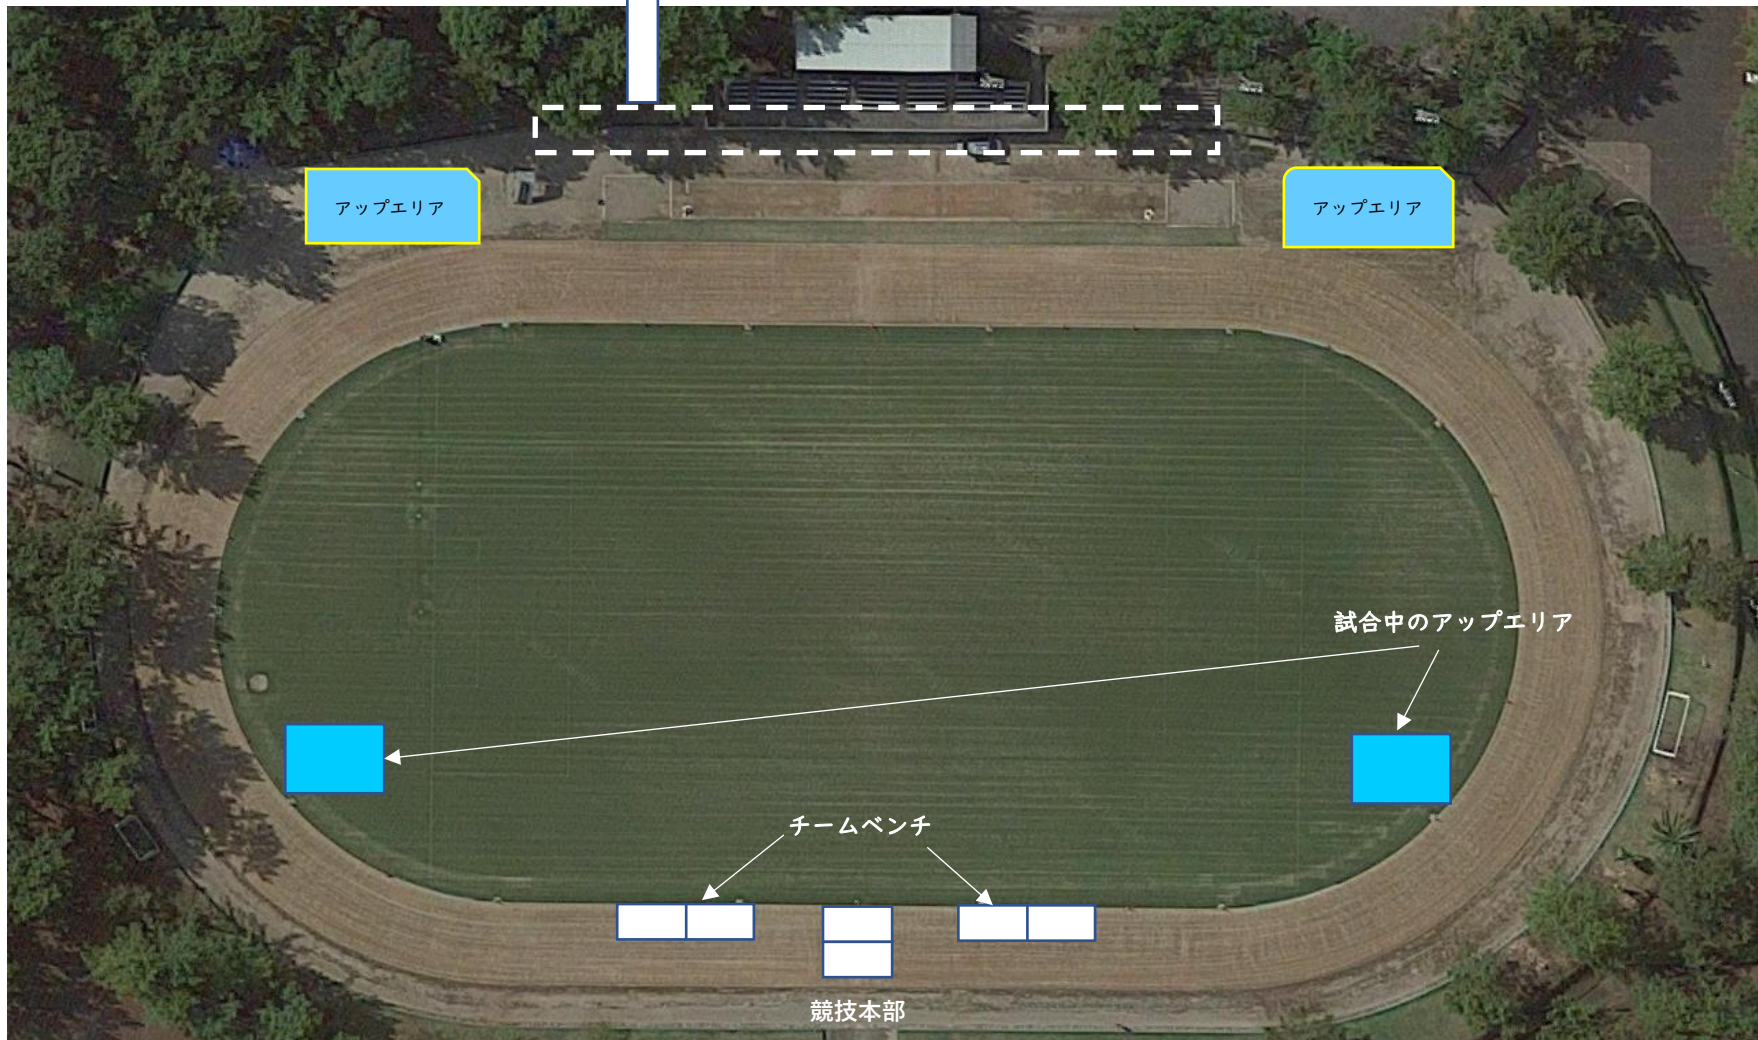

【志布志運動公園全体図（選手動線・観客動線）】

- 
大会関係者動線
- 
一般観客動線
- 
一般観客席
- 
声出し（鳴り物）エリア

【陸上競技場】

(スタンド中央 (前面) と両サイド)

【人工芝サッカー場（ベンチ配置・横断幕掲出エリア）】

【しおかぜ公園全体図（選手動線・観客動線）】

 大会関係者動線
 一般観客動線

 一般観客席
 声出し（鳴り物）エリア

【しおかぜ公園（横断幕掲出エリア）】

横断幕掲出エリア

植栽されている木にロープを付けて、ここに横断幕が張れるように検討しています。