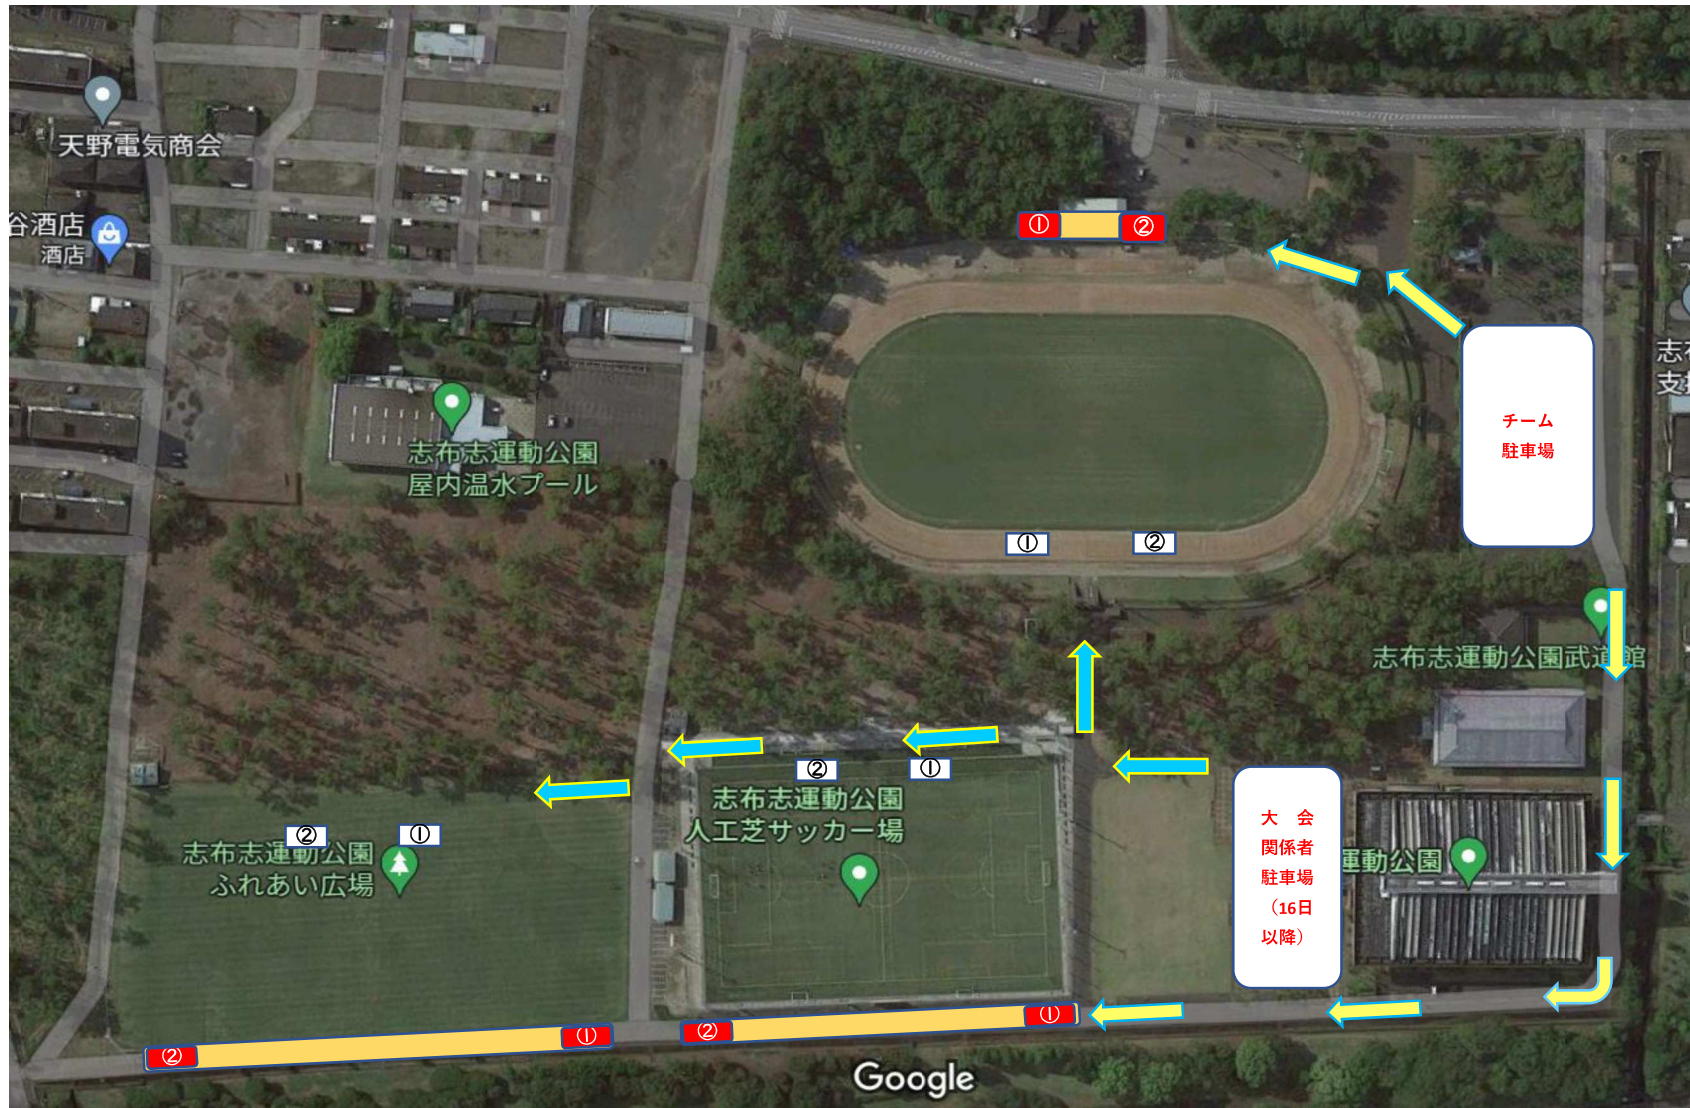

【志布志運動公園全体図（選手動線・観客動線）】

- 
大会関係者動線
- 
一般観客動線
- 
一般観客席
- 
声出し（鳴り物）エリア

【陸上競技場】

(スタンド中央 (前面) と両サイド)

【人工芝サッカー場（ベンチ配置・横断幕掲出エリア）】

【しおかぜ公園全体図（選手動線・観客動線）】

 大会関係者動線
 一般観客動線

 一般観客席
 声出し（鳴り物）エリア

【しおかぜ公園（横断幕掲出エリア）】

横断幕掲出エリア

植栽されている木にロープを付けて、ここに横断幕が張れるように検討しています。