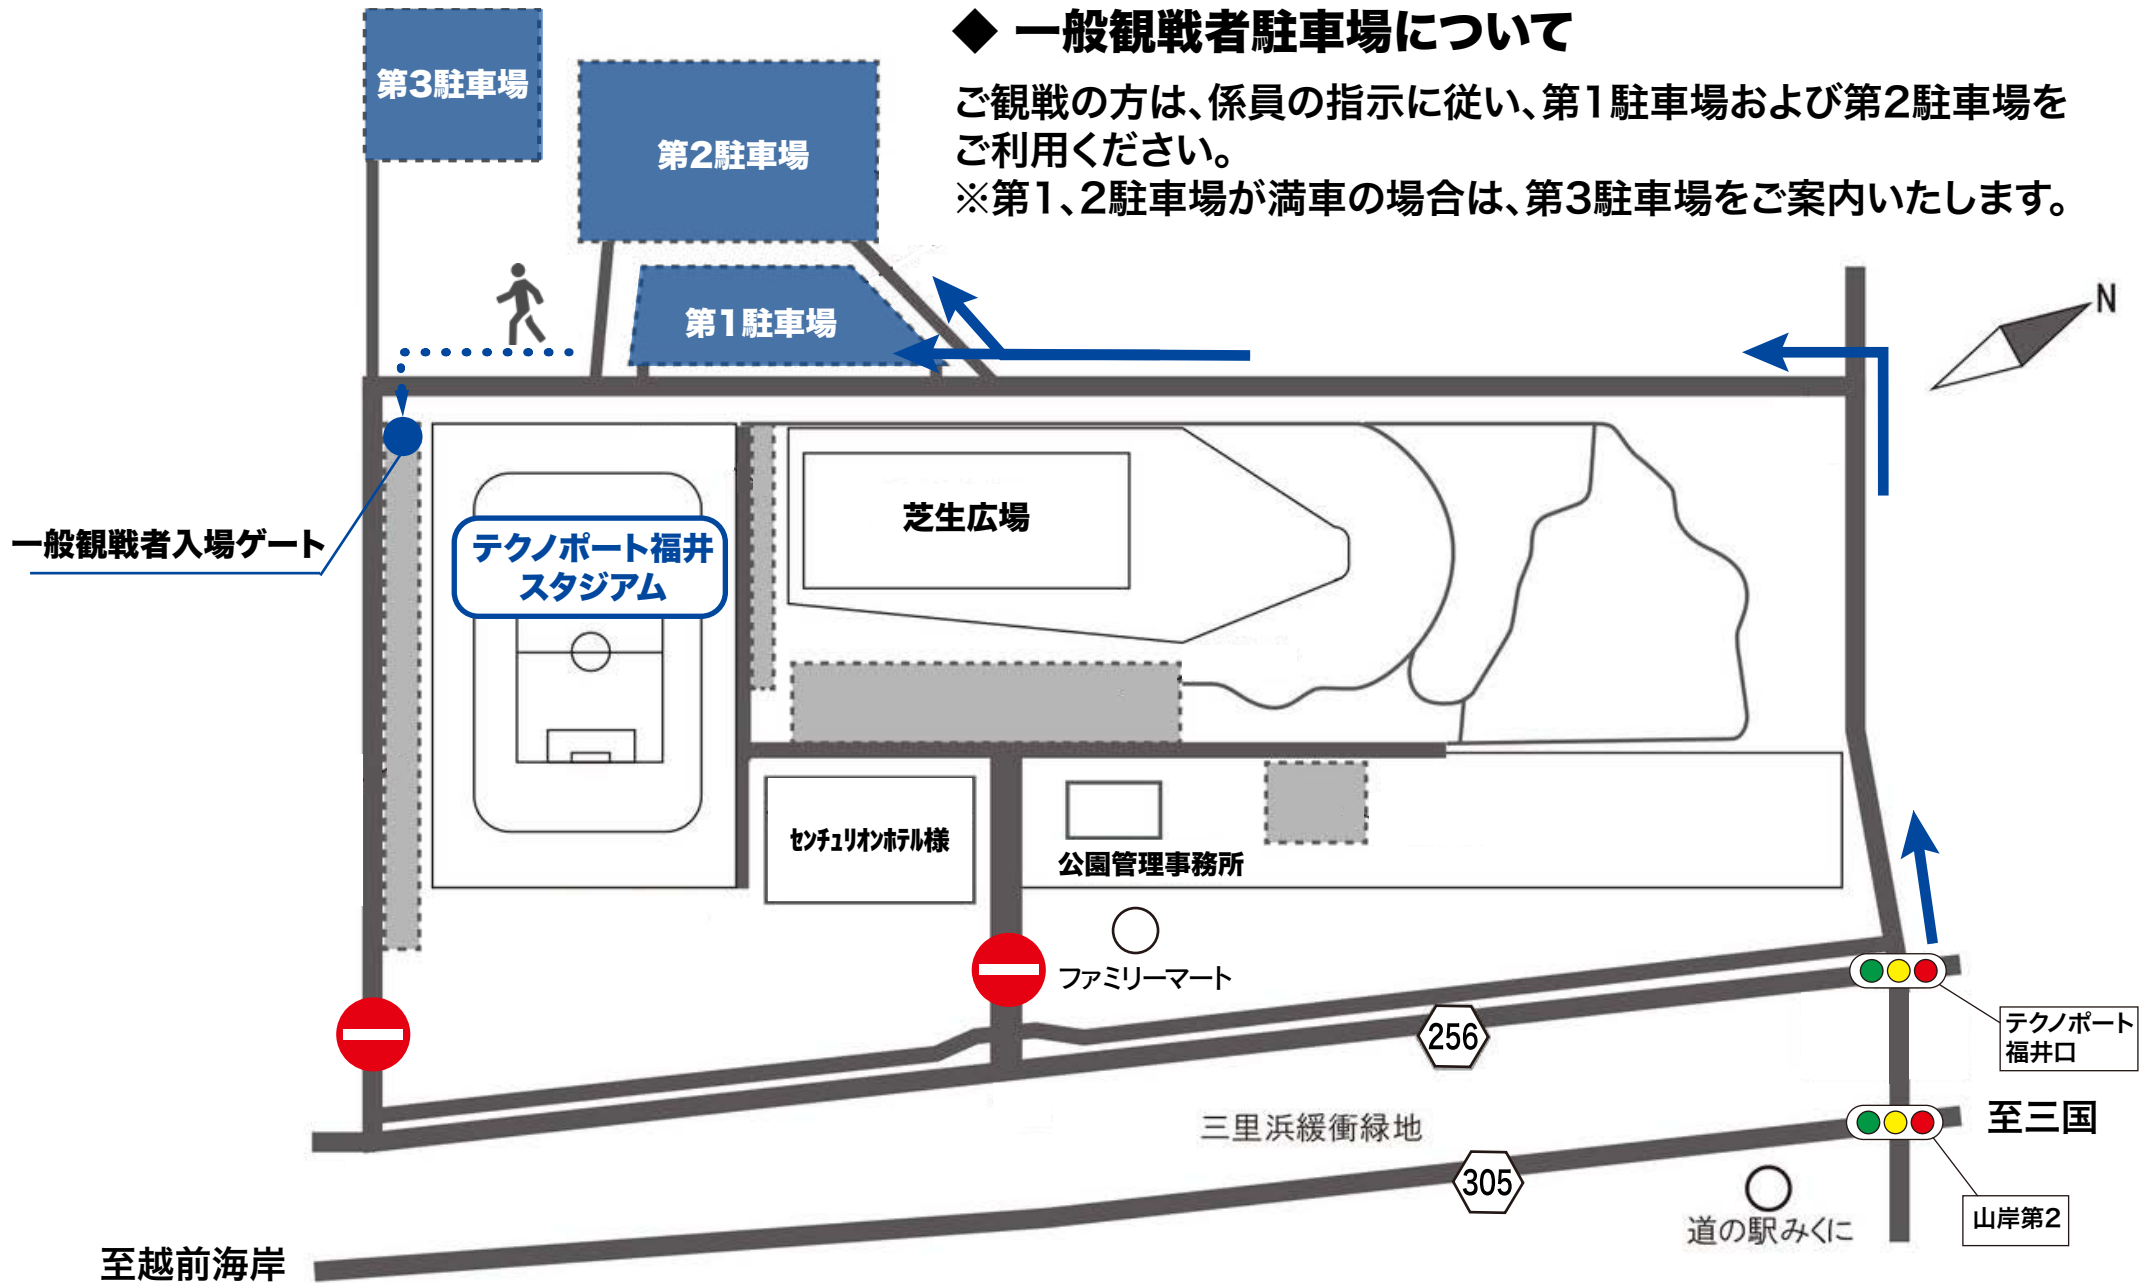

## ◆ 一般観戦者駐車場について

ご観戦の方は、係員の指示に従い、第1駐車場および第2駐車場をご利用ください。

※第1、2駐車場が満車の場合は、第3駐車場をご案内いたします。

一般観戦者入場ゲート

第3駐車場

第2駐車場

第1駐車場

テクノポート福井  
スタジアム

芝生広場

センチュリオンホテル様

公園管理事務所

ファミリーマート

256

三里浜緩衝緑地

305

道の駅みくに

テクノポート  
福井口

至三国

山岸第2

至越前海岸