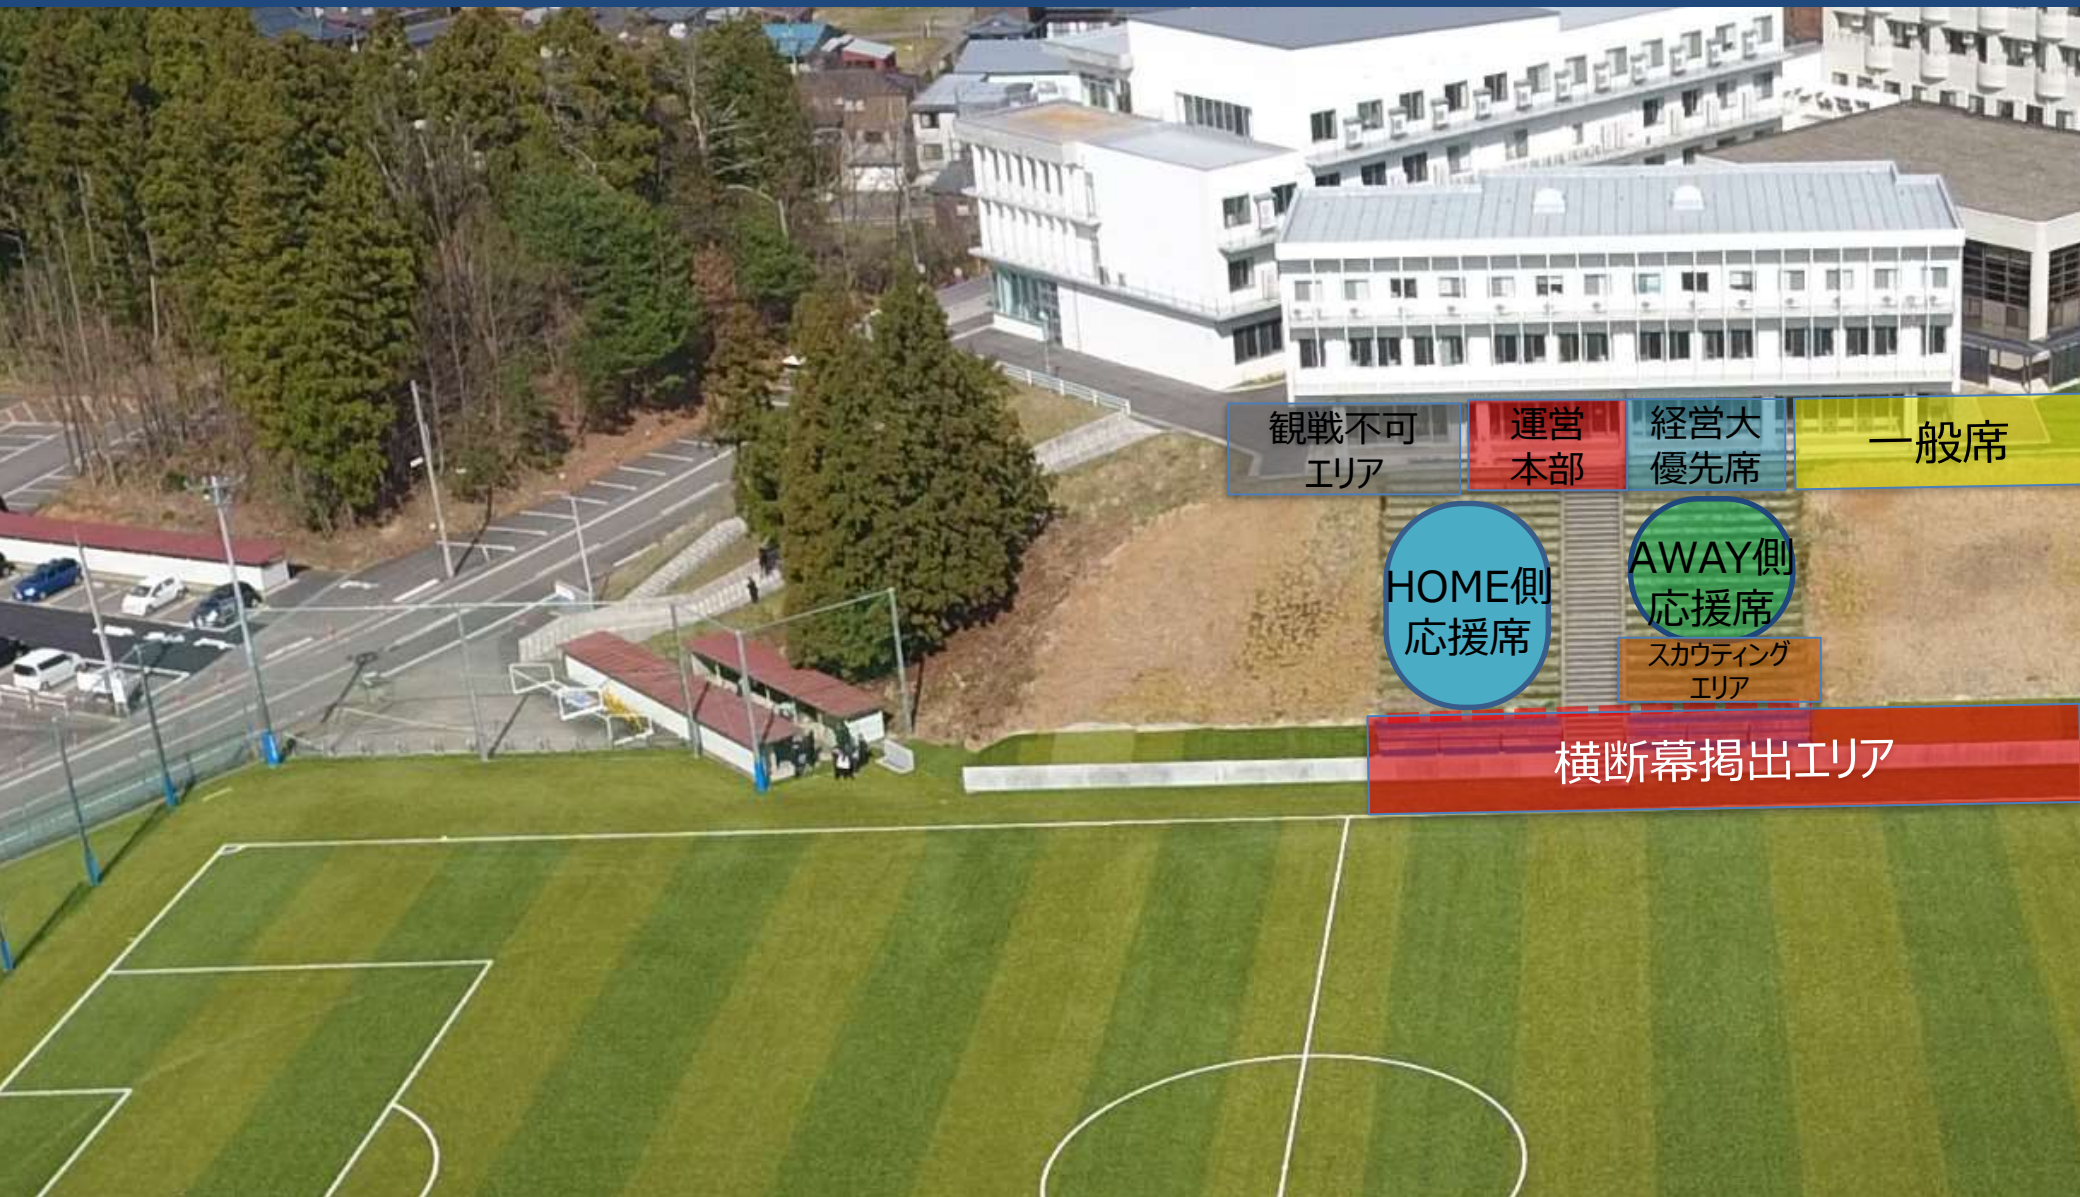

【経大フィールド会場図 2】

控室
(対戦チーム)

階段を登ってください
(ピッチ脇入口は通行不可)

通行
不可

選手・審判員・MC
駐車場

観客・チームバス 駐車場
(バスはこちら)

順路

選手はこちらで降車し、
バスは駐車場へ

【経大フィールド会場図 3】

観戦不可
エリア

運営
本部

経営大
優先席

一般席

HOME側
応援席

AWAY側
応援席

スカウティング
エリア

横断幕掲出エリア

【経大フィールド会場図 4】