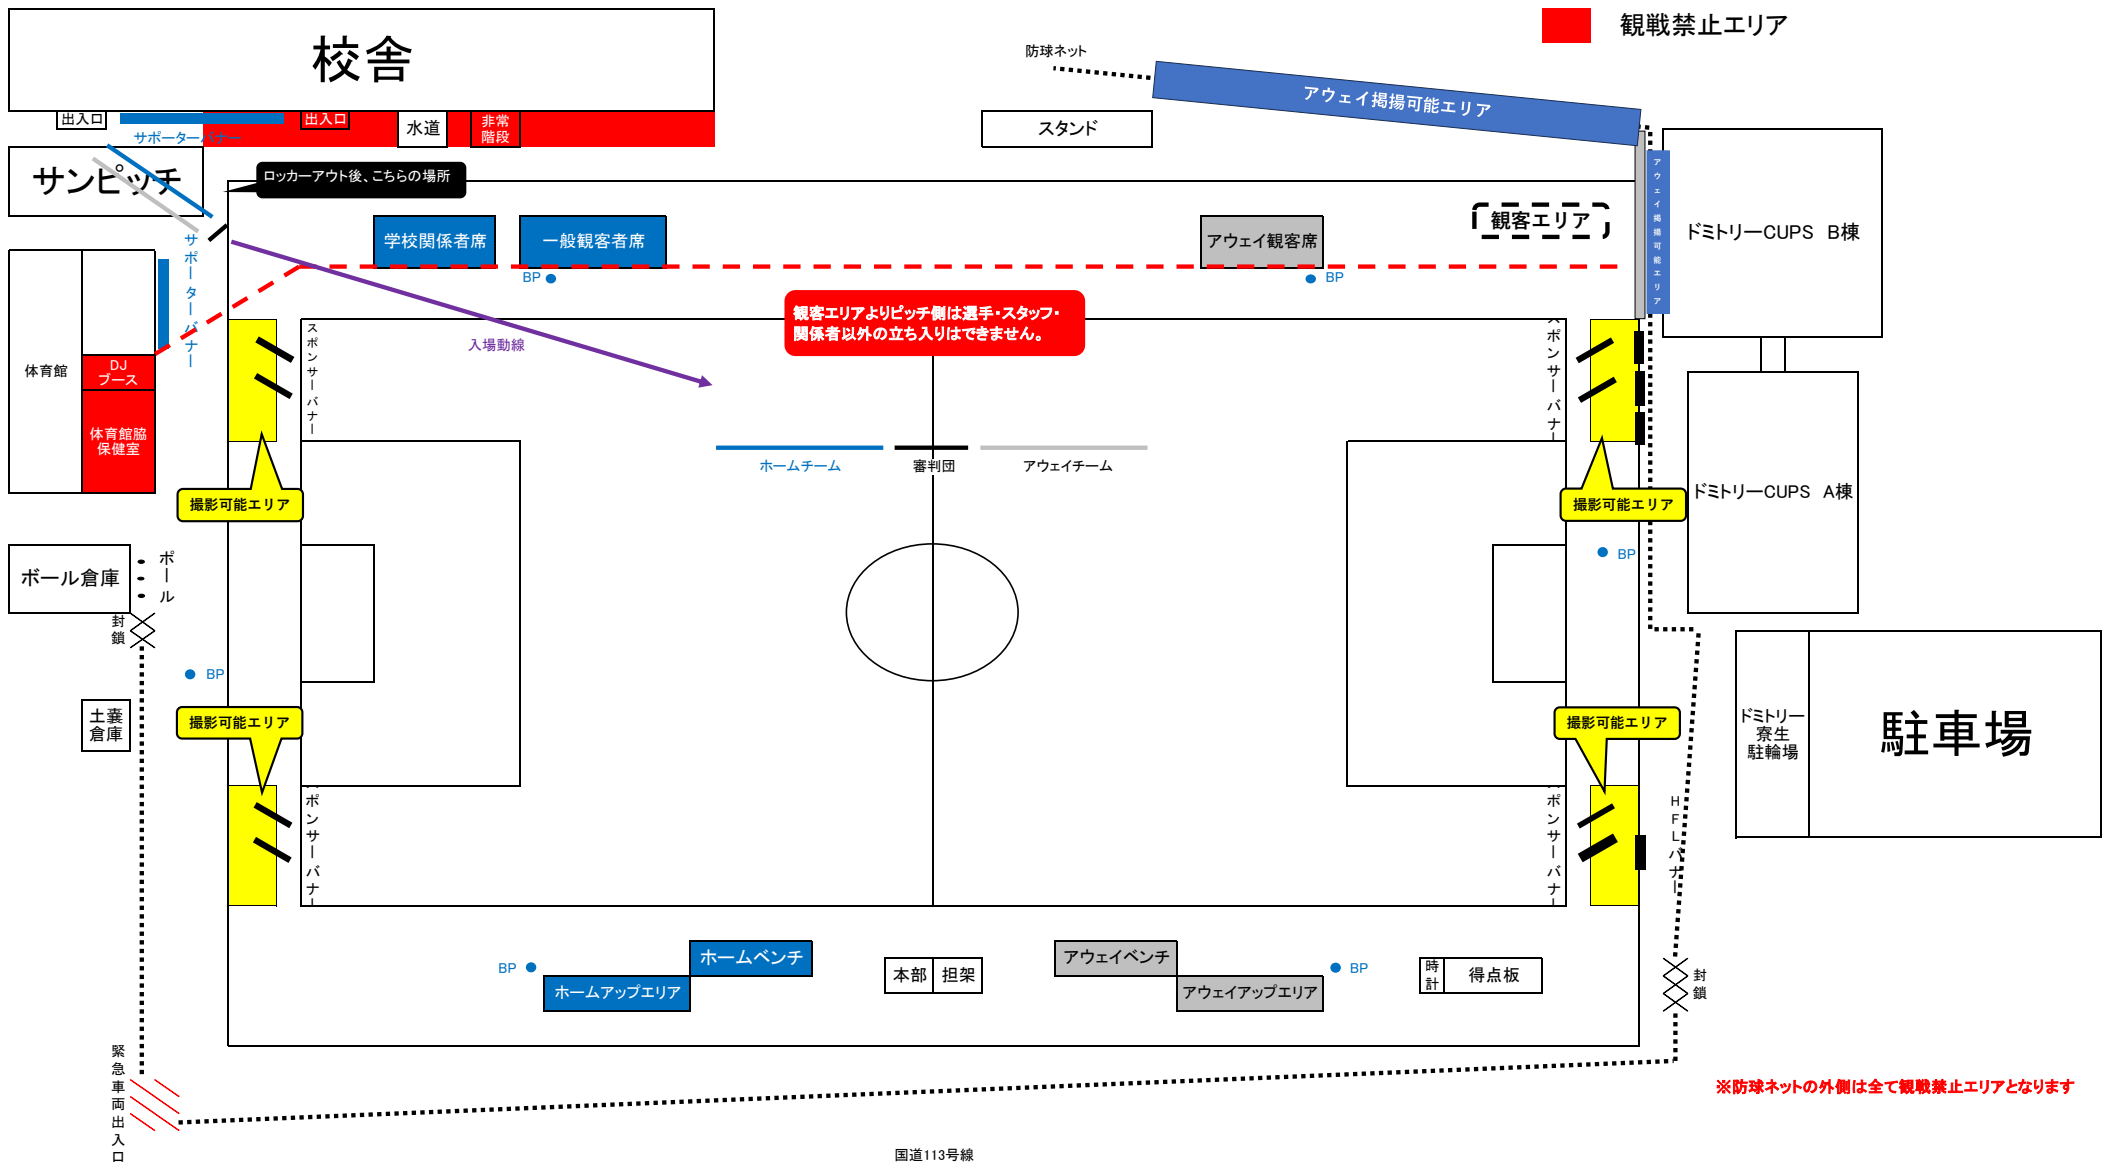

ピッチ関係見取り図・入場時動線図

※防球ネットの外側は全て観戦禁止エリアとなります